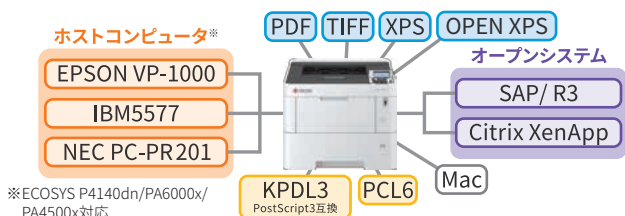

管理機能

リモート監視でプリンターの障害を防ぐ、「ECOSYS NET (エコシスネット)」

社内ネットワークに接続されているプリンターの状態を監視するサービスで、リモートでサポートすることが可能です。例えばファームウェアをリモートで更新するなど、お客様に安心により快適にお使いいただける状態を提供します。
※保守契約が必要になります。ご契約内容など担当者にお尋ねください。

ネットワーク上のドキュメント機器を一元管理 KYOCERA Net Viewer

プリンター管理ユーティリティKYOCERA Net Viewerで、機器ごと、部門ごとの使用枚数、紙詰まりや用紙、トナー切れがリモートで一元管理できます。消耗品の在庫管理や発注、カスタマーエンジニアの手配、使用枚数レポートの作成等を効率化します。

システム対応

さまざまなシステム環境に対応する多彩なエミュレーション

PCL6をはじめ多くのエミュレーションを標準装備。Windows環境はもちろん基幹系出力機器としての用途にも適応。また標準でKPD (PostScript3 互換)に対応し、ポストスクリプト印刷・PDFダイレクト印刷も可能です。