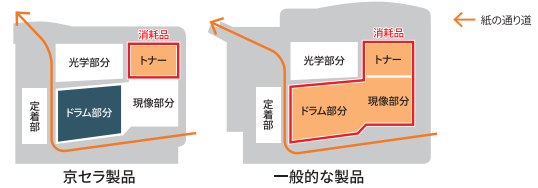

消耗品・定期交換部品

種類	型番	内容	希望小売価格 (税別)
トナー	TK-7311	ECOSYS P4140dn トナーコンテナ (A4判25,000ページ印字相当/本)^{※1}	40,000円 (20,000円×2本)
	TK-3431	ECOSYS PA6000x トナーコンテナ (A4判25,000ページ印字相当/本)^{※1}	40,000円 (20,000円×2本)
	TK-3401	ECOSYS PA4500x トナーコンテナ (A4判12,500ページ印字相当/本)^{※1}	20,000円 (10,000円×2本)
	TK-1261	ECOSYS PA4000wx トナーコンテナ (A4判10,000ページ相当)^{※1}	21,500円
メンテナンスキット	MK-7311	ECOSYS P4140dn メンテナンスキット (500,000ページ)^{※2}	57,000円
	MK-3381	ECOSYS PA6000x メンテナンスキット (500,000ページ)	24,300円
	MK-3371	ECOSYS PA4500x メンテナンスキット (300,000ページ)	23,300円
	MK-1261	ECOSYS PA4000wx メンテナンスキット (100,000ページ)	17,500円

※1 JIS X6931 (ISO 19752) 標準原稿換算。実際のトナー交換頻度は、印刷原稿、プリント枚数、印刷環境、印刷条件などにより異なります。
※2 交換サイクルは A4 サイズの用紙を使用した場合です。A4 より大きい用紙を使用した場合は、上記表記よりも早く交換メッセージが表示され、交換が必要となります。

純正トナーのご案内

- ■製品寿命まで最適な状態でご使用いただくために、京セラ純正のトナーコンテナをおすすめします。

京セラ製プリンターや複合機の印字品質は、京セラ純正のトナーコンテナの使用が前提となっており、京セラ製以外のトナーコンテナをご使用の場合、印字品質の低下、または機器本体の故障を招くなど、純正品と非純正品ではその組成・粒径・帯電特性を含めた諸特性が異なる場合があります。機器の安定稼動のためにも、京セラ純正のトナーコンテナをおすすめします。また、京セラ純正以外のトナーコンテナのご使用が原因で機器に不具合が生じたと判断した場合は、通常保守の対象外となります。この場合の保守料金は、保証期間内においても別途料金になりますので、ご了承ください。

■京セラ純正品以外のトナーコンテナを使用した際のリスク

1. 京セラ純正品以外のトナーが製品や部品へ悪影響を与える場合がございます。弊社製品は、環境に配慮した長寿命設計となっております。京セラ純正品以外のトナーコンテナを一度でもご使用になると、特性の違うトナーの影響で、製品及び部品の寿命を短くする可能性があります。また、お客様に快適な出力環境をご提供できなくなる可能性があります。

2. 京セラ純正品以外のトナーが画質へ影響を与える場合がございます。京セラ純正品以外のトナーコンテナをご使用した場合、帯電性能の違いにより、印刷物にかすれやトナー落ちが発生する可能性があります。高画質な画像を保つためにも、京セラ純正品のトナーコンテナを推奨いたします。
  ※純正以外の全ての消耗品が必ず不具合を起こすと断定しているわけではありません。

トナーコンテナ無償回収実施
トナー補充のみで印字可能な「オンリートナー方式」を採用した ECOSYS は、オフィス機器で初めてエコマークを取得。その製造工場も ISO14001 を取得するなど、環境プリンターのパイオニアとして徹底した環境対策を行ってきました。また唯一の消耗品であるトナーコンテナの使用後の無償回収も実施。回収したトナーコンテナを再利用し、究極の環境プリンターを目指します。

※プリンターはほこりの少ない場所へ設置してください。特殊な使用環境の場合は事前にお問い合わせください。(標準温度湿度: 23°C, 60%RH)
※各エミュレーションコマンドの中には、実際のプリンターと比べて動作の異なるものや未サポートのものがあります。
※画面出力等の寸法は多少の誤差が生じる場合があります。
※PC と本機の間に取り替え機等装着した場合、印刷に不具合が生じることがあります。
※用紙は一般の乾式静電複写用の普通紙 (60～120g/㎡) を使用してください。二次加工を施した用紙、厚紙等、各種特殊に使用する用紙に関しては、ご購入前に弊社にご相談ください。
※本機に同梱されるトナーの印字可能枚数は ECOSYS P4140dn: 10,000 ページ相当、ECOSYS PA6000x: 11,000 ページ相当、ECOSYS PA4500x: 6,000 ページ相当、ECOSYS PA4000wx: 3,600 ページ相当 (JIS X6931 標準原稿換算) になります。
※本体付属品: トナー・設置説明書・クイックガイド・DVD-ROM (プリンタードライバー・ネットワーク設定、取扱説明書)・保証書・電源コード・廃棄トナーポトル他 (プリンターケーブルは別売です。)
※ ECOSYS P4140dn/PA6000x で 500,000 ページ (A4)、ECOSYS PA4500x で 300,000 ページ (A4)、ECOSYS PA4000wx で 100,000 ページ (A4) 以上出力する場合、メンテナンスキットの交換が必要です。(有償・交換作業費別・年間保守契約に含まず)