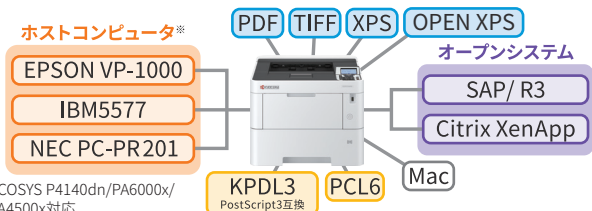

システム対応

さまざまなシステム環境に対応する多彩なエミュレーション

PCL6をはじめ多くのエミュレーションを標準装備。Windows環境はもちろん基幹系出力機器としての用途にも適応。また標準でKPDL (PostScript3 互換) に対応し、ポストスクリプト印刷・PDFダイレクト印刷も可能です。