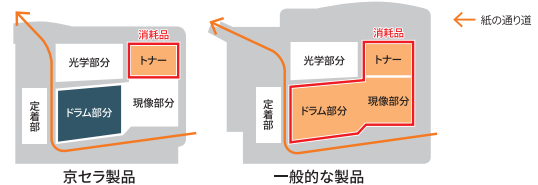

消耗品・定期交換部品

種類	型番	内容	希望小売価格 (税別)
トナー	TK-7311	ECOSYS P4140dn トナーコンテナ (A4判25,000ページ印字相当/本)[※]	40,000円 (20,000円×2本)
	TK-3431	ECOSYS PA6000x トナーコンテナ (A4判25,000ページ印字相当/本)[※]	40,000円 (20,000円×2本)
	TK-3401	ECOSYS PA4500x トナーコンテナ (A4判12,500ページ印字相当/本)[※]	20,000円 (10,000円×2本)
	TK-1161	ECOSYS P2040dw トナーコンテナ (A4判7,200ページ相当)[※]	15,500円
メンテナンスキット	MK-7311	ECOSYS P4140dn メンテナンスキット (500,000ページ)	57,000円
	MK-3381	ECOSYS PA6000x メンテナンスキット (500,000ページ)	24,300円
	MK-3371	ECOSYS PA4500x メンテナンスキット (300,000ページ)	23,300円
	MK-1151	ECOSYS P2040dw メンテナンスキット (100,000ページ)	17,500円

※ JIS X6931 (ISO 19752) 標準原稿換算。実際のトナー交換頻度は、印刷原稿、プリント枚数、印刷環境、印刷条件などにより異なります。

純正トナーのご案内

- ■製品寿命まで最適な状態でご使用いただくために、京セラ純正のトナーコンテナをおすすめします。

京セラ製プリンターや複合機の印字品質は、京セラ純正のトナーコンテナの使用が前提となっており、京セラ製以外のトナーコンテナをご使用の場合、印字品質の低下、または機器本体の故障を招くなど、純正品と非純正品ではその組成・粒径・帯電特性を含めた諸特性が異なる場合がある為、本来の性能を発揮できない場合があります。機器の安定稼動のためにも、京セラ純正のトナーコンテナをおすすめします。また、京セラ純正以外のトナーコンテナのご使用が原因で機器に不具合が生じた場合、通常保守の対象外となります。この場合の保守料金は、保証期間内においても別途料金になりますので、ご了承ください。

■京セラ純正品以外のトナーコンテナを使用した際のリスク

1. 京セラ純正品以外のトナーが製品や部品へ悪影響を与える場合がございます。弊社製品は、環境に配慮した長寿命設計となっております。京セラ純正品以外のトナーコンテナを一度でもご使用になると、特性の違うトナーの影響で、製品及び部品の寿命を短くする可能性があります。また、お客様に快適な出力環境をご提供できなくなる可能性があります。

2. 京セラ純正品以外のトナーが画質へ影響を与える場合がございます。京セラ純正品以外のトナーコンテナをご使用した場合、帯電性能の違いにより、印刷物にかすれやトナー落ちが発生する可能性があります。高画質な画像を保つためにも、京セラ純正品のトナーコンテナを推奨いたします。
  ※純正以外の全ての消耗品が必ず不具合を起こすと断定しているわけではありません。

トナーコンテナ無償回収実施
トナー補充のみで印字可能な「オンリートナー方式」を採用した ECOSYS は、オフィス機器で初めてエコマークを取得。その製造工場も ISO14001 を取得するなど、環境プリンターのパイオニアとして徹底した環境対策を行ってきました。また唯一の消耗品であるトナーコンテナの使用後の無償回収も実施。回収したトナーコンテナを再利用し、究極の環境プリンターを目指します。

※プリンターはほこりの少ない場所へ設置してください。特殊な使用環境の場合は事前にお問い合わせください。(標準温度: 23°C, 60%RH)
※各エミュレーションコマンドの中には、実際のプリンターと比べて動作の異なるものや未サポートのものがあります。
※画面出力等の寸法は多少の誤差が生じる場合があります。
※PC と本機の間に取り替え機等装着した場合、印刷に不具合が生じることがあります。
※用紙は一般の乾式静電複写用の普通紙 (60～120g/㎡) を使用してください。二次加工を施した用紙、厚紙等、各種特殊に使用する用紙に関しては、ご購入前に弊社にご相談ください。
※本機に同梱されるトナーの印字可能枚数は ECOSYS P4140dn 10,000 ページ相当、ECOSYS PA6000x 11,000 ページ相当、ECOSYS PA4500x 6,000 ページ相当、ECOSYS P2040dw 3,600 ページ相当 (JIS X 6931 標準原稿換算) となります。
※本体付属品: トナー・取扱説明書・クイックガイド・DVD-ROM (プリンタードライバー・ネットワーク設定、取扱説明書)・保証書・電源コード・廃棄トナーポット他 (プリンターケーブルは別売です。)
※ ECOSYS P4140dn/PA6000x で 500,000 ページ (A4)、ECOSYS PA4500x で 300,000 ページ (A4)、ECOSYS P2040dw で 100,000 ページ (A4) 以上出力する場合、メンテナンスキットの交換が必要です。(有償・交換作業費別・年間保守契約に含まず)

		弊社は国際エネルギー省エネプログラムの参加事業者として、本製品が国際エネルギー省エネプログラムの対象製品に関する基準を満たしていると判断します。		◎ISO14001 認証 京セラドキュメントソリューションズ(株)及び京セラドキュメントソリューションズジャパン(株)大阪支社は、環境マネジメントシステム ISO14001 認証取得会社です。		安全にお使いいただくために ●ご使用前に取扱説明書をよくお読みの上、正しくお使い下さい。●表示された正しい電源、電圧でお使い下さい。 ●アース接続を確実に行ってください。故障や漏電の場合、感電するおそれがあります。

商品のご寿命は下記まで

〈製造元〉
京セラドキュメントソリューションズ株式会社
〈販売元〉
京セラドキュメントソリューションズジャパン株式会社
〒540-0004 大阪市中央区玉造 1-2-37 <https://www.kyoceradocumentsolutions.co.jp/>

お客様相談窓口 **0570-046562**
受付時間 9:00～12:00 / 13:00～17:00 (土曜、日曜、祝日及び当社指定休日を除く)