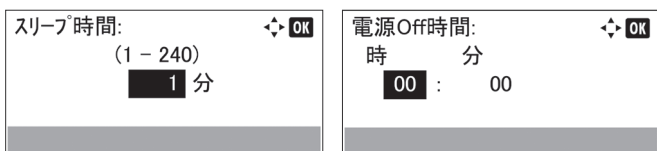

節電機能

京セラのプリンターは標準で定着器のヒーターを制御するEcoFuser機能、省電力モード、スリープ機能、自動電源オフ機能を装備しています。それぞれの機能を使い、快適な出力環境と節電を両立できます。