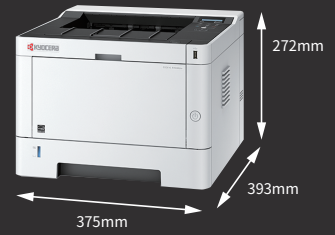

# スペック

0.8円/ページ

2.14円/ページ

**A3** ECOSYS P4140dn

**A4** ECOSYS PA6000x

**A4** ECOSYS PA4500x

**A4** ECOSYS P2040dw

	ECOSYS P4140dn	ECOSYS PA6000x	ECOSYS PA4500x	ECOSYS P2040dw
本体希望小売価格(税別)	170,000円	180,000円	120,000円	オープン価格
プリント方式	半導体レーザーによる乾式電子写真方式			Cortex-A9 800MHz
CPU	ARM Cortex-A9 1200MHz			ARM Cortex-A53 Dual core 1.4GHz
プリント速度	片面印刷時 40ページ/分(A4ヨコ・B5ヨコ・A5ヨコ)、27ページ/分(A4タテ)、 22ページ/分(A3タテ)、25ページ/分(B4タテ・B5タテ)、 17ページ/分(A5タテ)、13ページ/分(A6タテ)	60ページ/分(A4タテ)、48ページ/分(B5タテ)、 32ページ/分(A5タテ/A6タテ)、90ページ/分(A5ヨコ)	45ページ/分(A4タテ)、36ページ/分(B5タテ)、 23ページ/分(A5タテ)	40ページ/分(A4タテ)、27ページ/分(B5タテ)、 19ページ/分(A5タテ/A6タテ)
両面印刷時	28ページ/分(A4ヨコ・B5ヨコ)、18.9ページ/分(A4タテ)、 11ページ/分(A3タテ)、12.5ページ/分(B4タテ)、 17.5ページ/分(B5タテ)、11.9ページ/分(A5タテ)	43ページ/分(A4タテ)、34ページ/分(B5タテ)、 23ページ/分(A5タテ)	22.5ページ/分(A4タテ)、18ページ/分(B5タテ)、 11.5ページ/分(A5タテ)	20ページ/分(A4タテ)、14ページ/分(B5タテ)、 10ページ/分(A5タテ)
ファーストプリントタイム*1	6.3秒以下(EcoFuser ON/Ready時)	4.5秒以下(EcoFuser ON/Ready時)	5.3秒以下(EcoFuser ON/Ready時)	6.4秒以下
ウォームアップタイム(主電源ON/スリープモード)	18秒以下	25秒以下	16秒以下	15秒以下
出力解像度	Fine1200(1,200dpi×1,200dpi)、Fast1200(1,800dpi相当×600dpi)、600dpi			
ページ記述言語*2	プリスクライプ			
メモリー容量*3	標準512MB(最大2.5GBまで増設可能) DIMMスロット×1			標準256MB
エミュレートプリント	NEC PC-PR201、IBM5577、EPSON VP-1000、PCL6、KPDLL3、XPS、OPEN XPS			
内蔵フォント	日本語アウトライン 平成朝明体™W3、平成ゴシック体™W5 (JIS 第一/第二水準準拠)、OCR文字:OCR-A、OCR-B、OCR-C、カナ			PCL6、KPDLL3 平成朝明体™W3、平成ゴシック体™W5 (JIS 第一/第二水準準拠)、OCR文字:OCR-A、OCR-B、OCR-C、OCR-A、OCR-B、OCR-C、カナ、OCR-C、カナ
アウトラインフォント	93フォント(PCL6)、136フォント(KPDL3)	93フォント(PCL6)、136フォント(KPDL3)		93フォント(PCL6)、136フォント(KPDL3)
ビットマップフォント	1フォント (79フォントはアウトラインフォントで処理)			1フォント+5フォント (CR-A/OCR-A、カナ/OCR-B/OCR-C、カナ/OCR-C、カナ)
対応OS	Windows10、Windows11、Windows Server 2012、Windows Server 2012 R2、Windows Server 2016、Windows Server 2019、Windows Server 2022、Mac OS X(10.9~)			
インターフェイス	標準 USB2.0 デバイスポート×1、USB ホストインターフェイス(USB Host)×2 ネットワークインターフェイス(10BASE-T/100BASE-TX/1000BASE-T)×1 オプションインターフェイス×1			標準 USB2.0 デバイスポート×1、 USBホストインターフェイス(USB Host)×1 ネットワークインターフェイス (10BASE-T/100BASE-TX/1000BASE-T)×1 オプションインターフェイスなし 無線LAN(IEEE 802.11b/g/n)
オプション	IB-50:有線LANボード(10BASE-T/100BASE-TX/1000BASE-T) IB-51:無線LANボード(IEEE802.11b/g/n) IB-36:無線LANボード(IEEE802.11b/g/n/Wi-Fiダイレクト対応) IB-32B:IEEE1284(パラレルインターフェイス)	IB-50:有線LANボード(10BASE-T/100BASE-TX/1000BASE-T) IB-51:無線LANボード(IEEE802.11b/g/n) IB-37:無線LANボード(IEEE802.11a/b/g/n/ac/Wi-Fiダイレクト対応) IB-32B:IEEE1284(パラレルインターフェイス)	—	—
メモリーカードスロット	SDカード・インターフェイス:1スロット			
紙サイズ	カセット A3(タテ)、B4(タテ)、A4、B5、A5、A6(タテ) 297×431.8mm~105×148mm	A4(タテ)、B5(タテ)、A5、A6(タテ)、 Letter、Legal 216×356mm~105×148mm	A4(タテ)、B5(タテ)、A5(タテ)、 Letter、Legal 216×356mm~140×210mm	A4(タテ)、B5(タテ)、A5、A6(タテ) 215.9×356mm~105×148mm
手差し	297×450mm~70×148mm 長尺:(最大1,220mm)	216×356mm~70×139.7mm 長尺:216×915mm~216×740.1mm	216×356mm~70×139.7mm 長尺:216×915mm~216×740.1mm	215.9×356mm~70×148mm
給紙	カセット 500枚(80g/㎡) 手差し 100枚(80g/㎡)	520枚(64g/㎡) 110枚(64g/㎡)	250枚(80g/㎡) 100枚(80g/㎡)	250枚(80g/㎡) 100枚(80g/㎡)
坪量	カセット 手差し	60~120g/㎡	60~120g/㎡(両面印刷は、60~120g/㎡の用紙に対応)	60~120g/㎡(両面印刷は、60~163g/㎡の用紙に対応)
排紙	フェイスダウン:500枚 フェイスアップ:250枚	標準対応 フェイスダウン:250枚		フェイスダウン:250枚
両面印刷	標準対応			
稼働音圧レベル	プリント時:52dB(A) 待機時:30dB(A)	プリント時:57dB(A) 待機時:33dB(A)	プリント時:54dB(A) 待機時:30dB(A)	プリント時:52dB(A) 待機時:29dB(A)
電源	AC100V 50/60Hz 11.5A	AC100V 50/60Hz 11.9A	AC100V 50/60Hz 11.4A	AC100V 50/60Hz 9.5A
消費電力	最大 1,058W(フルオプション時1,090W) プリントモード 524W レディモード 11W スリープモード 0.5W プラグインオフモード 0.05W	1,066W 716.6W 9.0W 0.5W 0.1W	1,040W 608W 8.3W 0.5W 0.1W	991W 589W 8W 0.9W 0.1W
エネルギー消費効率	103kWh/年 区分プリンターC	154kWh/年 区分プリンターD	111kWh/年 区分プリンターC	81kWh/年 区分プリンターC
外形寸法(W×D×H)	469×410×320mm(突起含まない) 477×410×343mm(突起含む)	380×410×320mm	380×410×285mm	375×393×272mm
機械寸法寸法(W×D)(手差し使用時)	477×647mm	390×606mm		375×577mm
質量	約21kg(同梱トナーコンテナを含む)	約16.1kg(同梱トナーコンテナを含む)	約14.6kg(同梱トナーコンテナを含む)	約14.4kg(同梱トナーコンテナを含む)
バーコード生成機能	一次元バーコード 二次元バーコード	45タイプ PDF417 1タイプ		
環境適合レベル	国際エネルギースタートプログラム、日本省エネ法、グリーン購入法、 日本エコマーク(第155071号)、エコライフ、資源有効利用促進法	国際エネルギースタートプログラム、日本省エネ法、グリーン購入法、日本エコマーク(第22155028号)、資源有効利用促進法		国際エネルギースタートプログラム、日本省エネ法、グリーン購入法、 日本エコマーク(第16155097号)、資源有効利用促進法
消耗品コスト*4	0.8円/ページ			2.14円/ページ
製品寿命*5	100万ページまたは5年のいずれか早い方	100万ページまたは5年のいずれか早い方	90万ページまたは5年のいずれか早い方	20万ページまたは5年のいずれか早い方