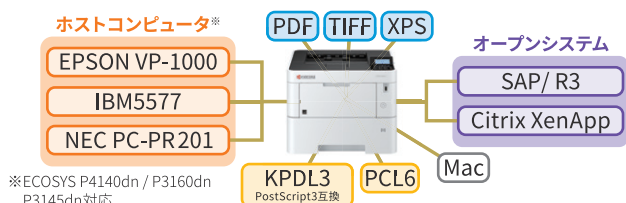

管理機能

リモート監視でプリンターの障害を防ぐ、『ECOSYS NET (エコシスネット)』

社内ネットワークに接続されているプリンターの状態を監視するサービスで、リモートでサポートすることが可能です。

例えばファームウェアをリモートで更新するなど、お客様に安心により快適にお使いいただける状態を提供します。

※保守契約が必要になります。ご契約内容など担当者にお尋ねください。

ネットワーク上のドキュメント機器を一元管理 KYOCERA Net Viewer

プリンター管理ユーティリティ KYOCERA Net Viewerで機器ごと、部門ごとの使用枚数、紙詰まりや用紙、トナー切れがリモートで一元管理できます。消耗品の在庫管理や発注、カスタマーエンジニアの手配、使用枚数レポートの作成等を効率化します。

システム対応

さまざまなシステム環境に対応する多彩なエミュレーション

PCL6をはじめ多くのエミュレーションを標準装備。Windows環境はもちろん基幹系出力機器としての用途にも適応。また標準でKPD (PostScript3 互換)に対応し、ポストスクリプト印刷・PDFダイレクト印刷も可能です。