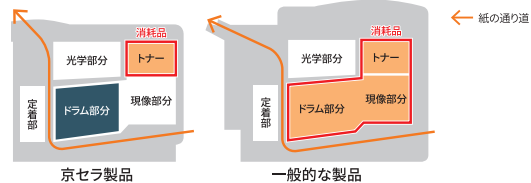

※ JIS X6931 (ISO 19752) 標準原稿換算。実際のトナー交換頻度は、印刷原稿、プリント枚数、印刷環境、印刷条件などにより異なります。

純正トナーのご案内

■ 京セラ純正品以外のトナーコンテナを使用した際のリスク

1. 京セラ純正品以外のトナーが製品や部品へ悪影響を与える場合がございます。

弊社製品は、環境に配慮した長寿命設計となっております。京セラ純正品以外のトナーコンテナを一度でもご使用になると、特性的な違いにより、印刷物の寿命を短くする可能性があります。また、お客様に快適な出力環境をご提供できなくなる可能性があります。