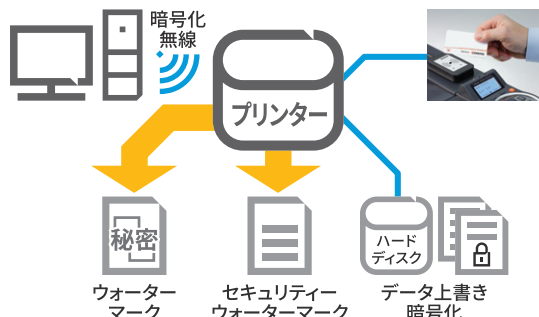

セキュリティ

京セラのプリンターは安心してお使いいただけるようセキュリティ機能を装備しています。

- ① オプションハードディスク(HD-6)を増設した際、データ上書きや暗号化の機能を標準で搭載しました。大切なデータの漏えいリスクを抑えることができます。

※ECOSYS P4140dn / P3160dn / P3145dn