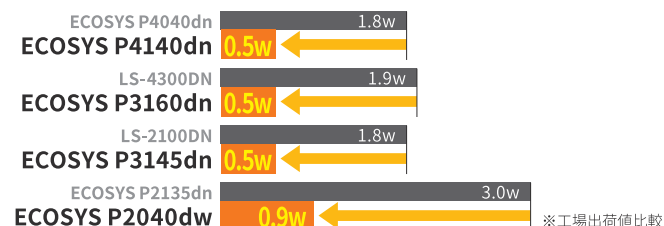

各種環境基準に対応

京セラのプリンターは「国際エネルギースタートプログラム」「グリーン購入法」「エコマーク」「エコリーフ」など各種環境ラベルを積極的に取得しています。導入いただくことで、自動的に地球環境へ寄与できます。

スリープ時消費電力量の改善

新コントローラーにより、従来機よりもスリープ時の消費電力を改善し、賢い電力の使い方に貢献します。

節電機能

京セラのプリンターは標準で定着器のヒーターを制御するEcoFuser機能、省電力モード、スリープ機能、自動電源オフ機能を装備しています。それぞれの機能を使い、快適な出力環境と節電を両立できます。