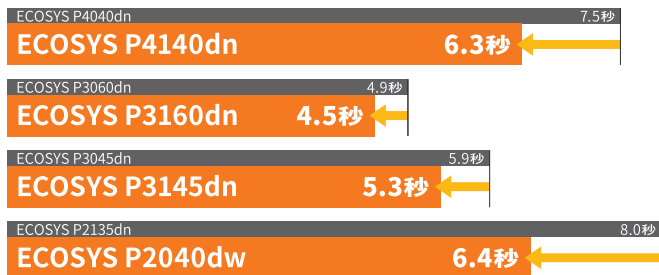

操作性

ファーストプリントタイム

新コントローラーにより、ファーストプリントタイムを従来機より改善しました。

大量印刷に余裕で対応できる豊富なオプション

■ ECOSYS P4140dn

本体カセット500枚、手差し100枚とオプション給紙カセット(PF-4110[500枚/1段])を4段まで増設可能で、最大2,600枚の給紙容量を実現します。

■ ECOSYS P3160dn/P3145dn

2,000枚を収納する大容量デッキ(PF-3100)は手差しからの印刷と同様にハガキや不定形サイズの用紙印刷に適しており、大量の宛名印刷や不定形の専用帳票などのプリントに効果を発揮します。