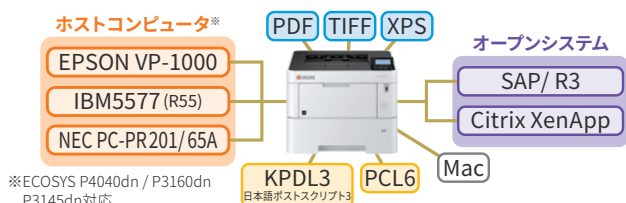

管理機能

リモート監視でプリンターの障害を防ぐ、 『ECOSYS NET (エコシスネット)』

社内ネットワークに接続されているプリンターの状態を監視するサービスで、リモートでサポートすることが可能です。例えばファームウェアをリモートで更新するなど、よりお客様に安心に快適にお使いいただける状態を提供します。

※保守契約が必要になります。ご契約内容など担当者にお尋ねください。

ネットワーク上のドキュメント機器を一元管理 KYOCERA Net Viewer

プリンター管理ユーティリティ KYOCERA Net Viewerで機器ごと、部門ごとの使用枚数、紙詰まりや用紙、トナー切れがリモートで一元管理できます。消耗品の在庫管理や発注、CEの手配、使用枚数レポートの作成等を効率化します。

システム対応

さまざまなシステム環境に対応する 多彩なエミュレーション

PCL6をはじめ多くのエミュレーションを標準装備。Windows環境はもちろん基幹系出力機器としての用途にも適応。また標準でKPD3(日本語ポストスクリプト3)に対応し、ポストスクリプト印刷・PDFダイレクト印刷も可能です。