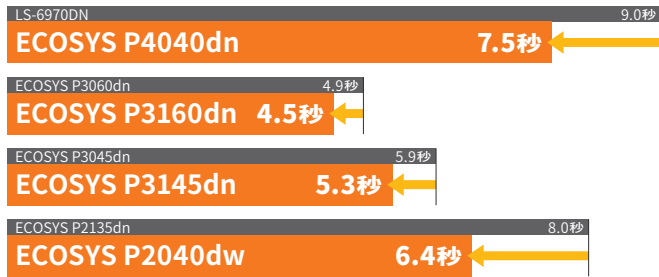

操作性

ファーストプリントタイム

新コントローラーにより、ファーストプリントタイムを従来機より改善しました。

大量印刷に余裕で対応できる豊富なオプション

- ECOSYS P4040dn
本体カセット500枚、手差し100枚とオプション給紙カセット (PF-4100 [500枚/1段]) を4段まで増設可能で、最大2,600枚の給紙容量を実現します。
- ECOSYS P3160dn/P3145dn
2,000枚を収納する大容量デッキ (PF-3100) は手差しからの印刷と同様にハガキや不定形サイズ of 用紙印刷に適しており、大量の宛名印刷や不定形の専用帳票などのプリントに効果を発揮します。