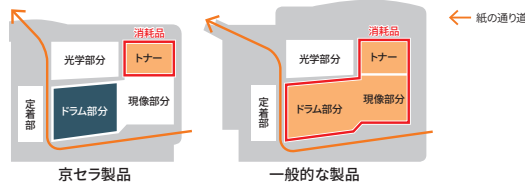

※ JIS X6931 標準原稿換算。実際のトナー交換頻度は、印刷原稿、プリント枚数、印刷環境、印刷条件などにより異なります。

純正トナーのご案内

■ 京セラ純正品以外のトナーコンテナを使用した際のリスク

1. 京セラ純正品以外のトナーが製品や部品へ悪影響を与える場合がございます。

弊社製品は、環境に配慮した長寿命設計となっております。京セラ純正品以外のトナーコンテナを一度でもご使用になると、特性の違うトナーの影響で、製品及び部品の寿命を短くする可能性があります。また、お客様に快適な出力環境をご提供できなくなる可能性があります。