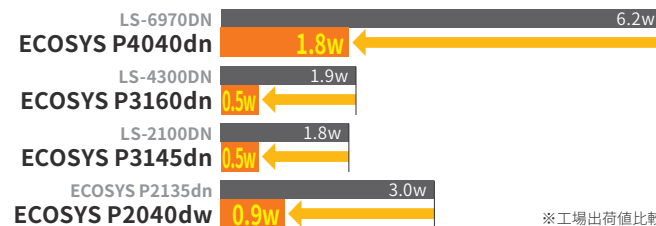

各種環境基準に対応

京セラのプリンターは「国際エネルギースタートプログラム」「グリーン購入法」「エコマーク」「エコリーフ」など各種環境ラベルを積極的に取得しています。導入いただくことで、自動的に地球環境へ寄与できます。

スリープ時消費電力量の改善

新コントローラーにより、従来機よりもスリープ時の消費電力を改善し、賢い電力の使い方に貢献します。

節電機能

京セラのプリンターは標準で定着器のヒーターを制御するEcoFuser機能、省電力モード、スリープ機能、自動電源オフ機能を装備しております。それぞれの機能を使い、快適な出力環境と節電を両立できます。