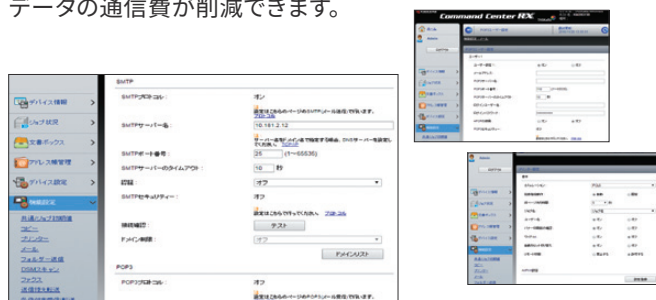

メールプリント

プリンターのメールアドレスにPDFデータをメール送信すると自動的にプリントできます。通達や日報等、日々 FAX しているデータの通信費が削減できます。