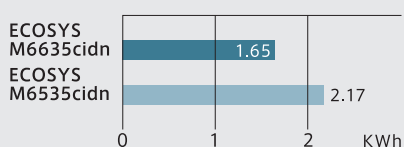

### 環境や省エネに配慮

省エネASICの採用により従来モデルに比べTEC値を大幅に低減。